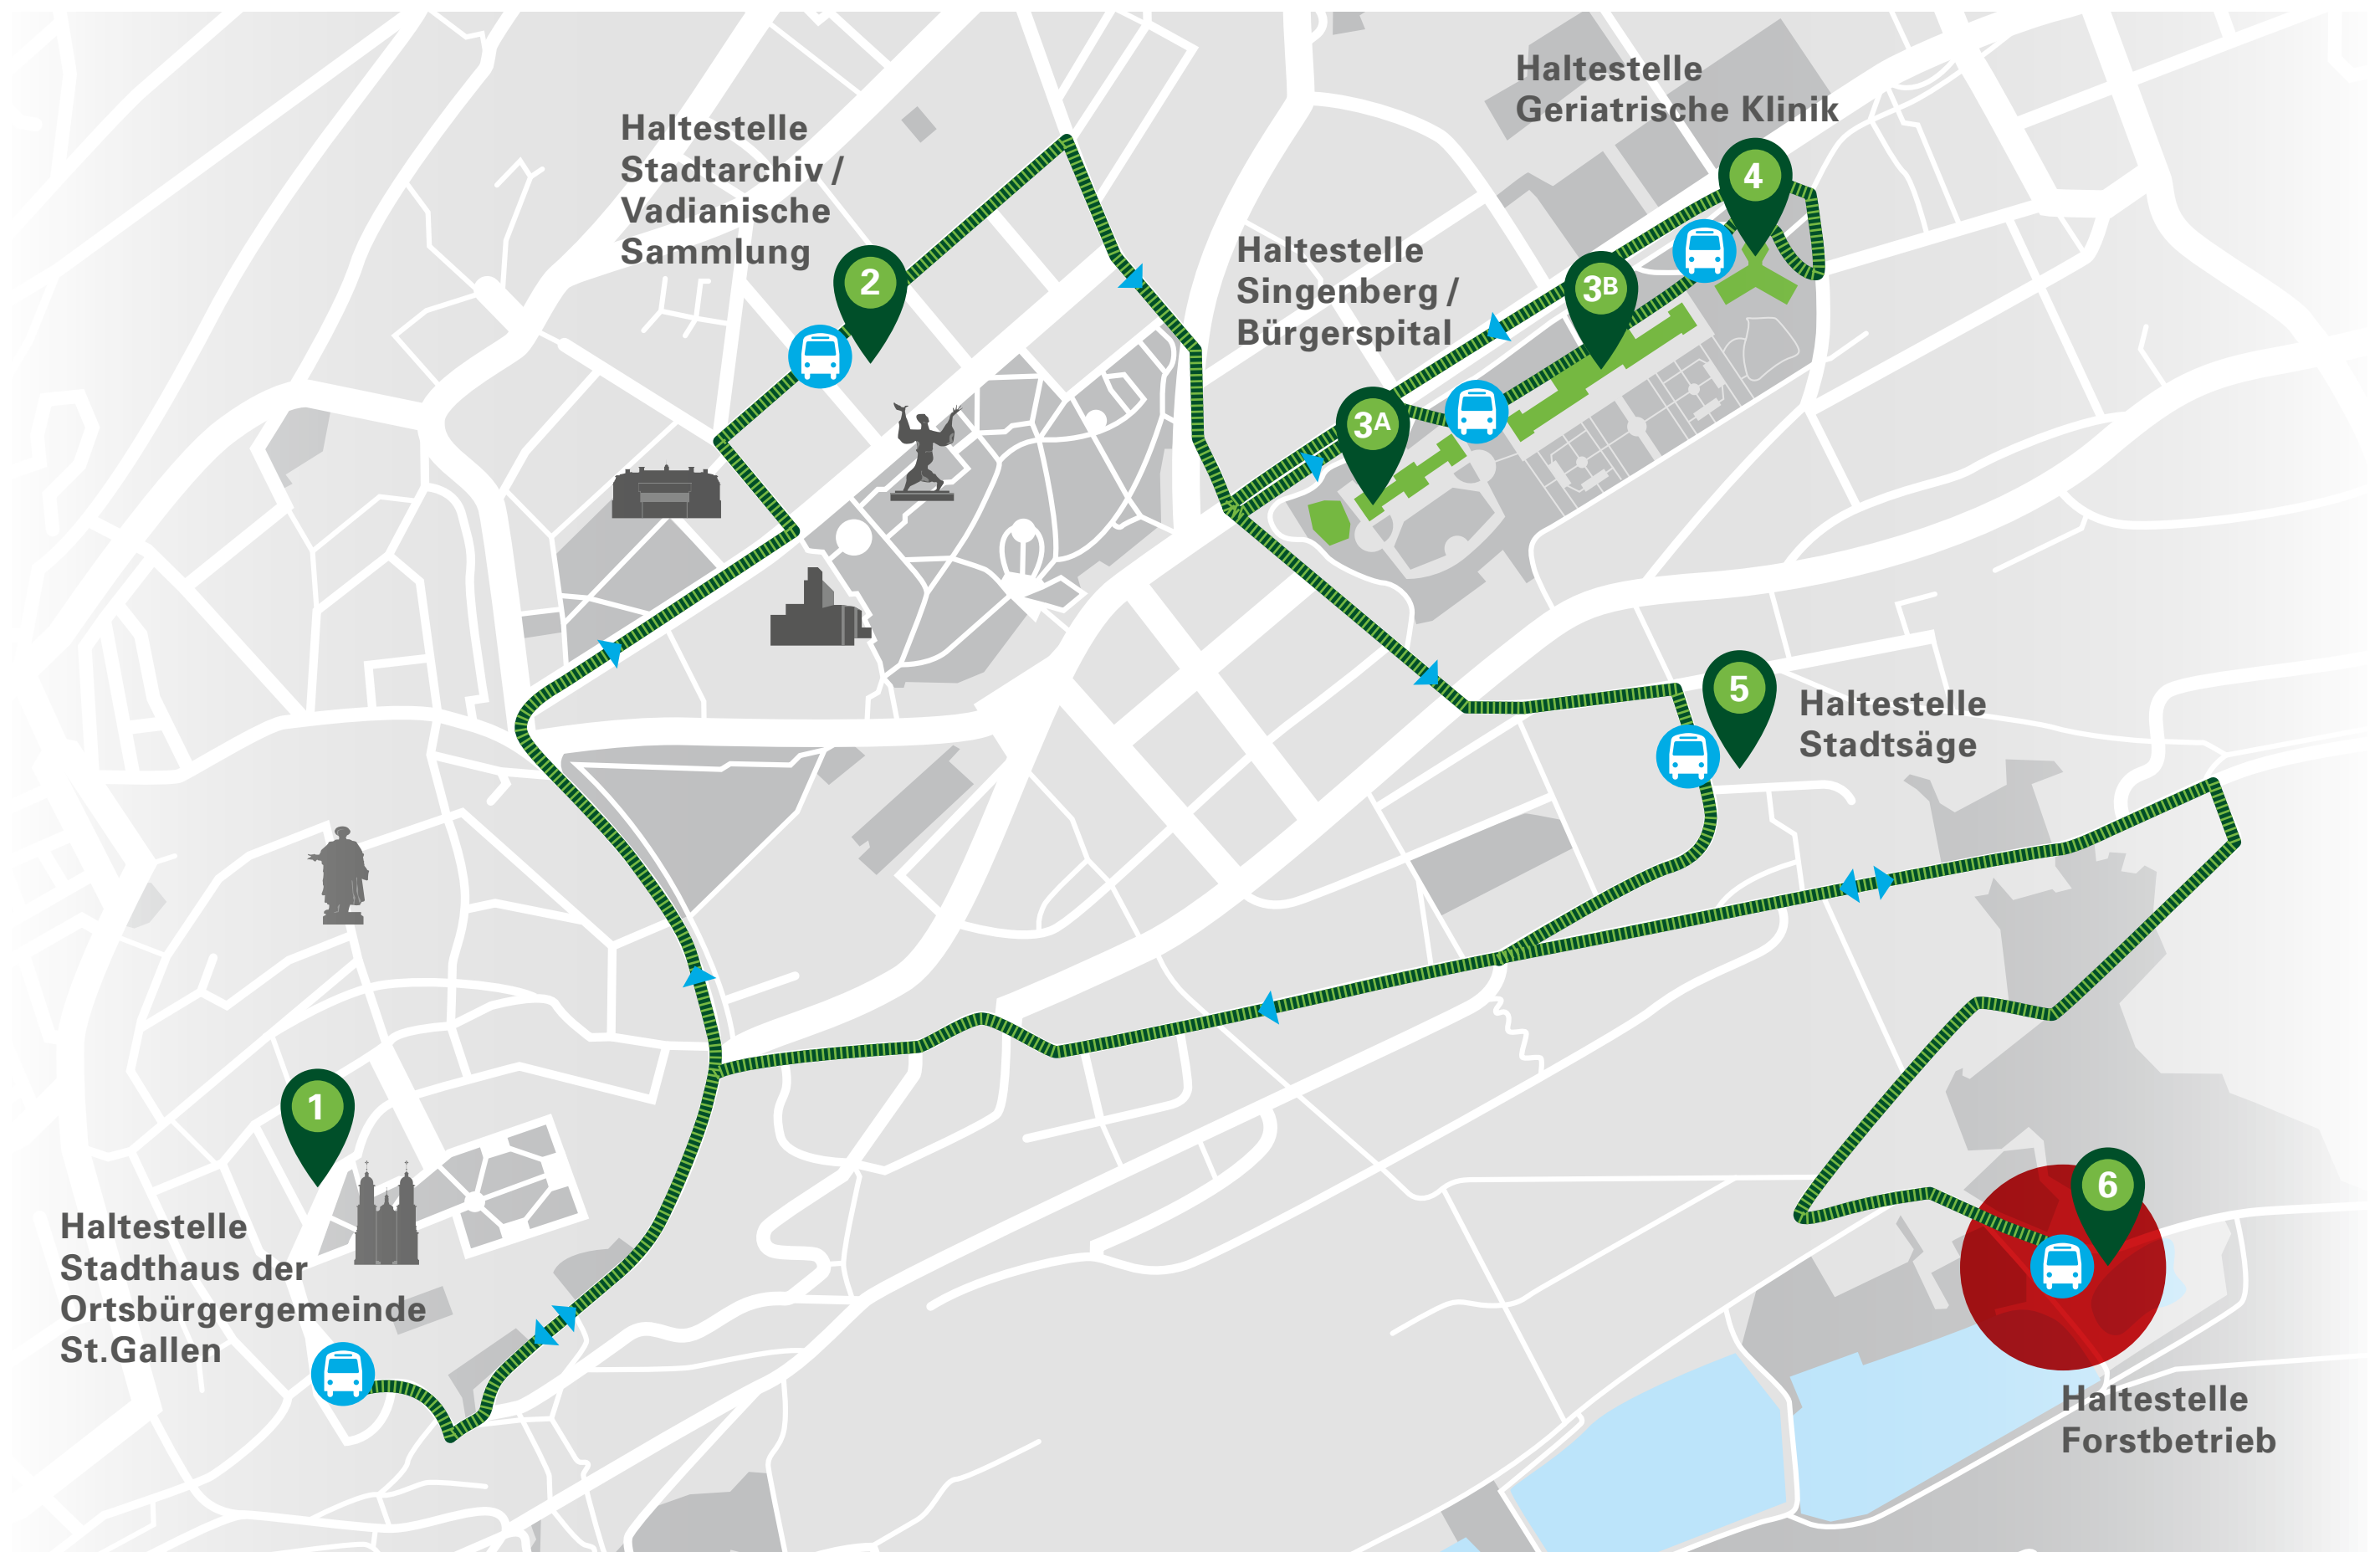

Tag der offenen Tür – 11. Juni 2016

Haltestelle Forstbetrieb

Tag der offenen Tür Ortsbürgergemeinde St.Gallen Haltestelle Forstbetrieb

Haltestelle	10:00	10:15	10:30	10:45	11:00	11:15	11:30	11:45	12:00	12:15	12:30	12:45	13:00	13:15	13:30	13:45	14:00	14:15	14:30	14:45	15:00	15:15	15:30	15:45	16:00	16:15	16:30	16:45	17:00	
Stadthaus ab																														
Stadtarchiv/ Vadianische Sammlung	10:05	10:20	10:35	10:50	11:05	11:20	11:35	11:50	12:05	12:20	12:35	12:50	13:05	13:20	13:35	13:50	14:05	14:20	14:35	14:50	15:05	15:20	15:35	15:50	16:05	16:20	16:35	16:50	17:05	
Singenberg/Bürgerspital	09:53	10:08	10:23	10:38	10:53	11:08	11:23	11:38	11:53	12:08	12:23	12:38	12:53	13:08	13:23	13:38	13:53	14:08	14:23	14:38	14:53	15:08	15:23	15:38	15:53	16:08	16:23	16:38	16:53	17:08
Geriatriische Klinik	09:54	10:09	10:24	10:39	10:54	11:09	11:24	11:39	11:54	12:09	12:24	12:39	12:54	13:09	13:24	13:39	13:54	14:09	14:24	14:39	14:54	15:09	15:24	15:39	15:54	16:09	16:24	16:39	16:54	17:09
Stadtsäge	09:57	10:12	10:27	10:42	10:57	11:12	11:27	11:42	11:57	12:12	12:27	12:42	12:57	13:12	13:27	13:42	13:57	14:12	14:27	14:42	14:57	15:12	15:27	15:42	15:57	16:12	16:27	16:42	16:57	17:12
Forstbetrieb Dreilinden	10:03	10:18	10:33	10:48	11:03	11:18	11:33	11:48	12:03	12:18	12:33	12:48	13:03	13:18	13:33	13:48	14:03	14:18	14:33	14:48	15:03	15:18	15:33	15:48	16:03	16:18	16:33	16:48	17:03	17:18
Stadthaus an	10:10	10:25	10:40	10:55	11:10	11:25	11:40	11:55	12:10	12:25	12:40	12:55	13:10	13:25	13:40	13:55	14:10	14:25	14:40	14:55	15:10	15:25	15:40	15:55	16:10	16:25	16:40	16:55	17:10	17:25

Infoline Extrabusse 0800 43 95 95

**ORTSBÜRGERGEMEINDE
ST.GALLEN**