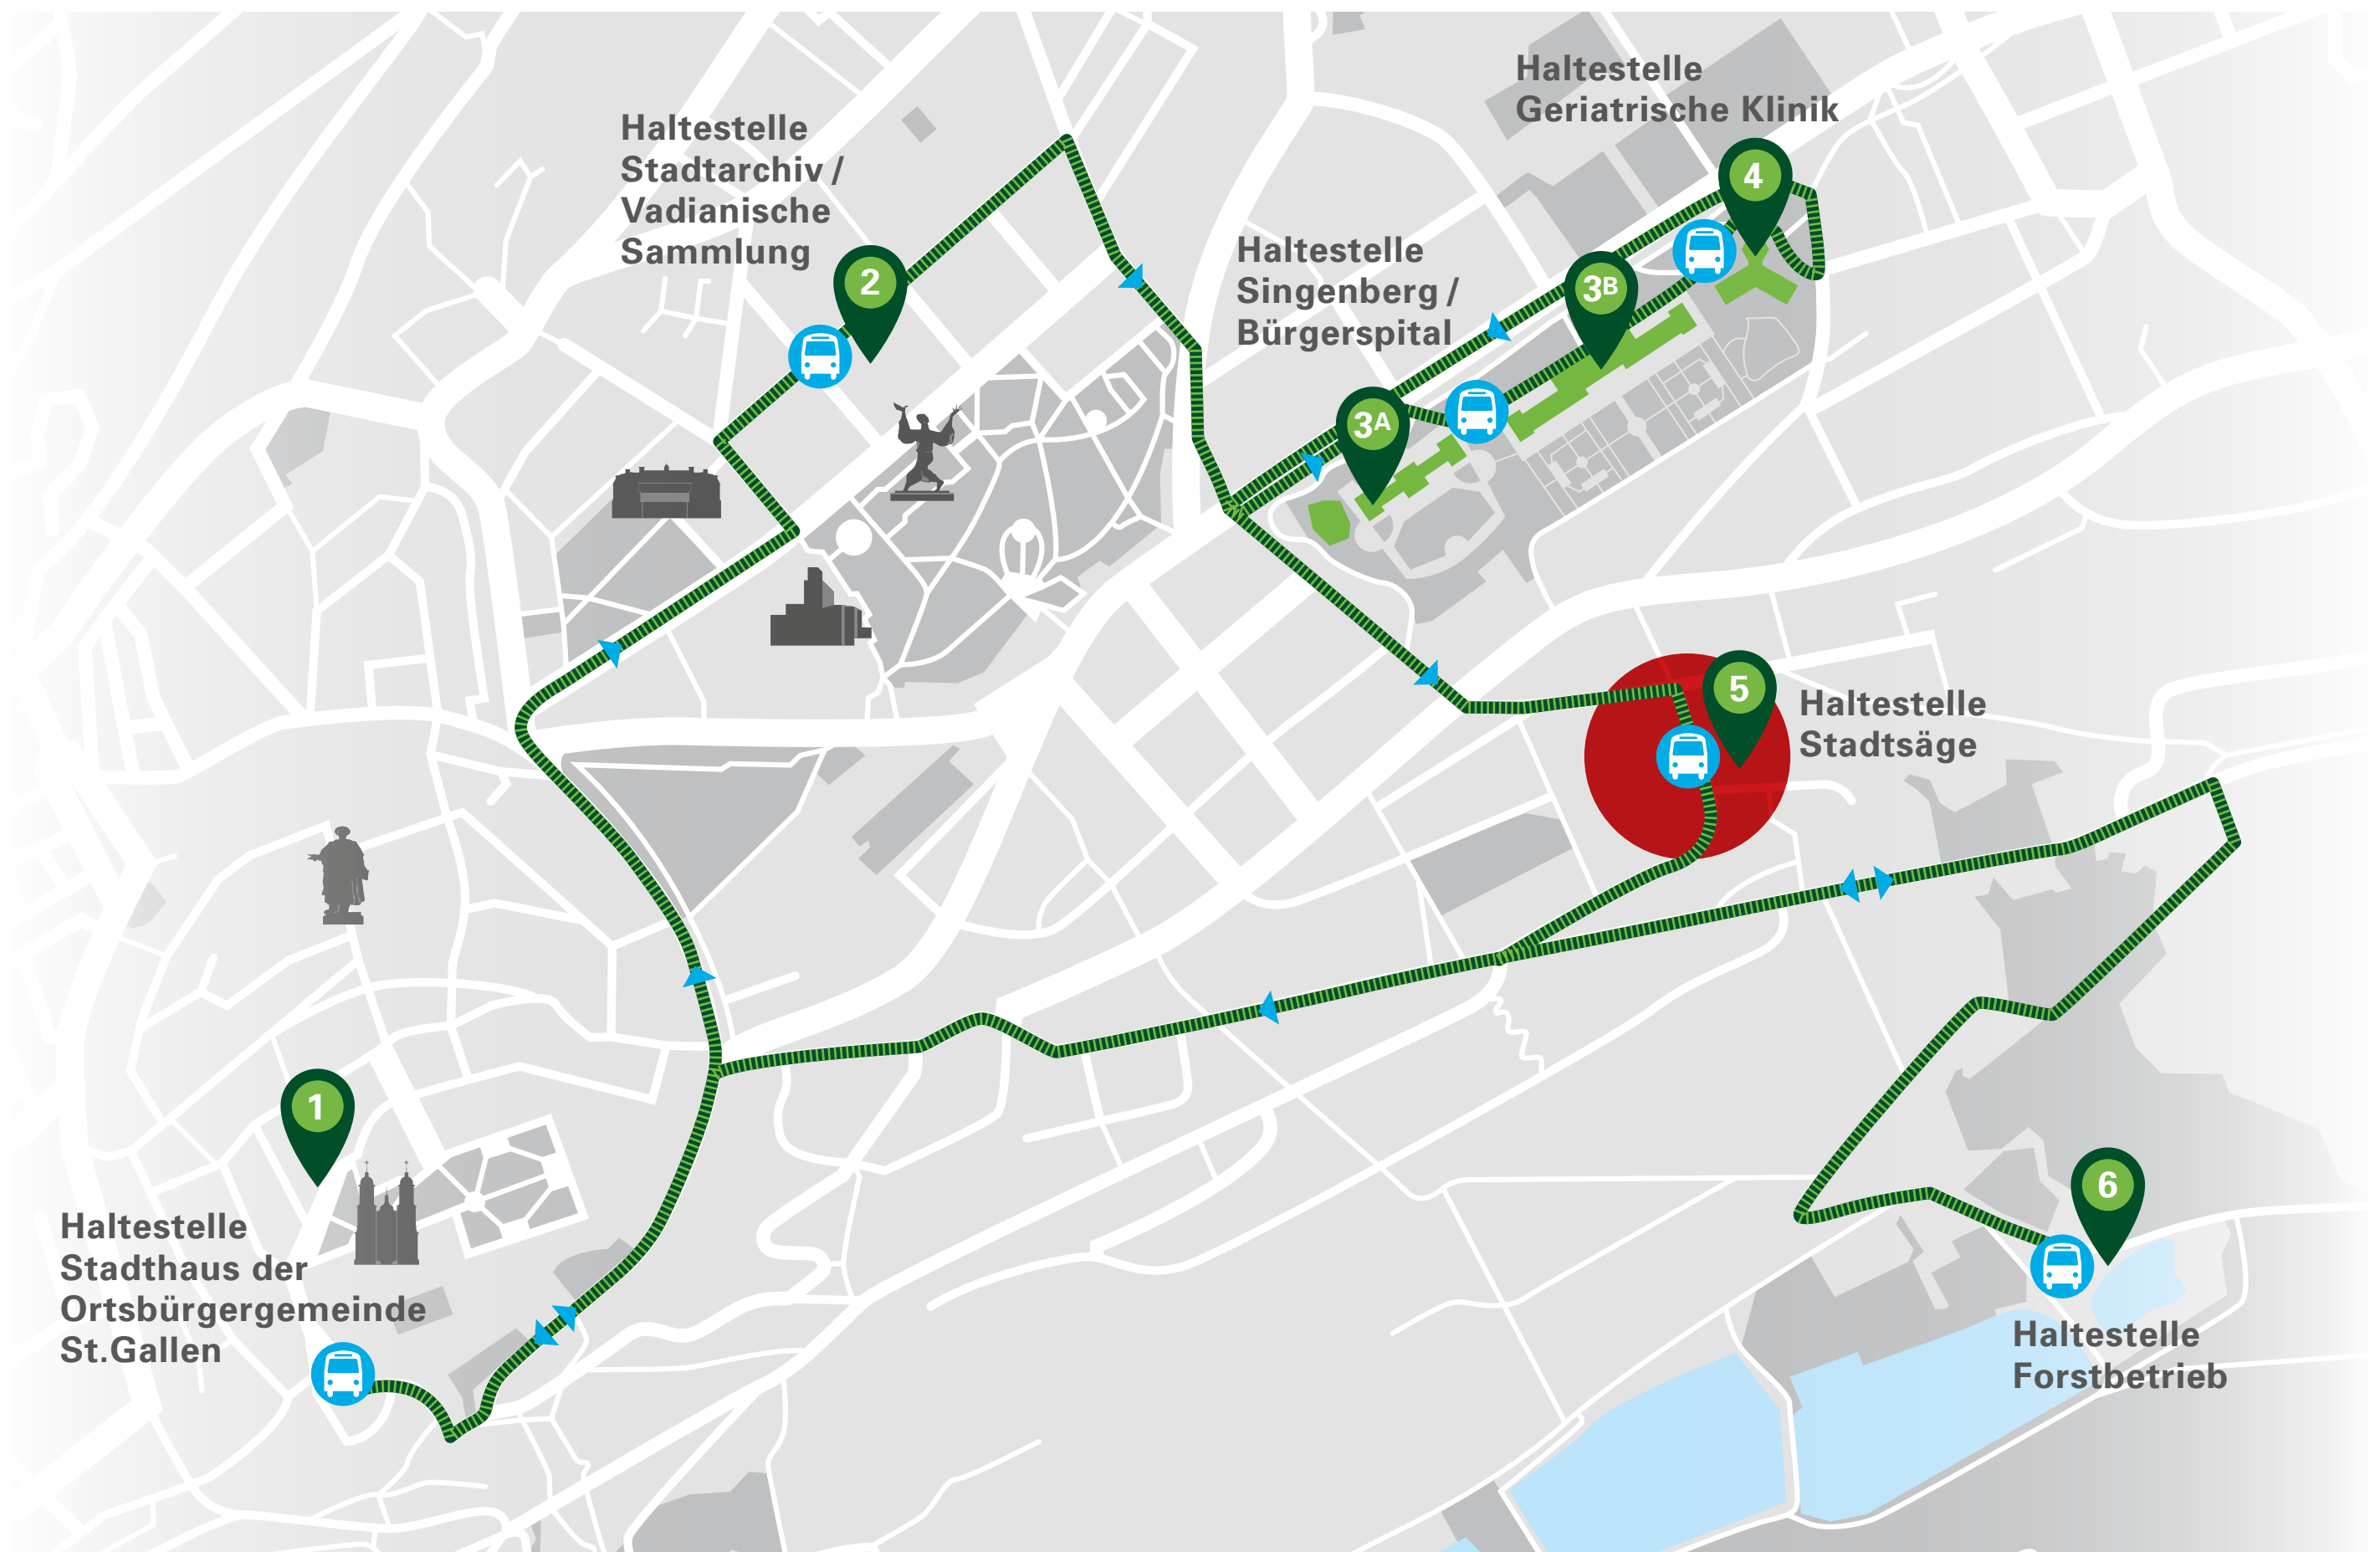

Tag der offenen Tür – 11. Juni 2016

Haltestelle Stadtsäge

Tag der offenen Tür Ortsbürgergemeinde St. Gallen Haltestelle Stadtsäge

Haltestelle	10:00	10:15	10:30	10:45	11:00	11:15	11:30	11:45	12:00	12:15	12:30	12:45	13:00	13:15	13:30	13:45	14:00	14:15	14:30	14:45	15:00	15:15	15:30	15:45	16:00	16:15	16:30	16:45	17:00	
Stadthaus ab																														
Stadtarchiv/ Vadianische Sammlung	10:05	10:20	10:35	10:50	11:05	11:20	11:35	11:50	12:05	12:20	12:35	12:50	13:05	13:20	13:35	13:50	14:05	14:20	14:35	14:50	15:05	15:20	15:35	15:50	16:05	16:20	16:35	16:50	17:05	
Singenberg/Bürgerspital	09:53	10:08	10:23	10:38	10:53	11:08	11:23	11:38	11:53	12:08	12:23	12:38	12:53	13:08	13:23	13:38	13:53	14:08	14:23	14:38	14:53	15:08	15:23	15:38	15:53	16:08	16:23	16:38	16:53	17:08
Geriatriische Klinik	09:54	10:09	10:24	10:39	10:54	11:09	11:24	11:39	11:54	12:09	12:24	12:39	12:54	13:09	13:24	13:39	13:54	14:09	14:24	14:39	14:54	15:09	15:24	15:39	15:54	16:09	16:24	16:39	16:54	17:09
Stadtsäge	09:57	10:12	10:27	10:42	10:57	11:12	11:27	11:42	11:57	12:12	12:27	12:42	12:57	13:12	13:27	13:42	13:57	14:12	14:27	14:42	14:57	15:12	15:27	15:42	15:57	16:12	16:27	16:42	16:57	17:12
Forstbetrieb Dreilinden	10:03	10:18	10:33	10:48	11:03	11:18	11:33	11:48	12:03	12:18	12:33	12:48	13:03	13:18	13:33	13:48	14:03	14:18	14:33	14:48	15:03	15:18	15:33	15:48	16:03	16:18	16:33	16:48	17:03	17:18
Stadthaus an	10:10	10:25	10:40	10:55	11:10	11:25	11:40	11:55	12:10	12:25	12:40	12:55	13:10	13:25	13:40	13:55	14:10	14:25	14:40	14:55	15:10	15:25	15:40	15:55	16:10	16:25	16:40	16:55	17:10	17:25

Infoline Extrabusse 0800 43 95 95