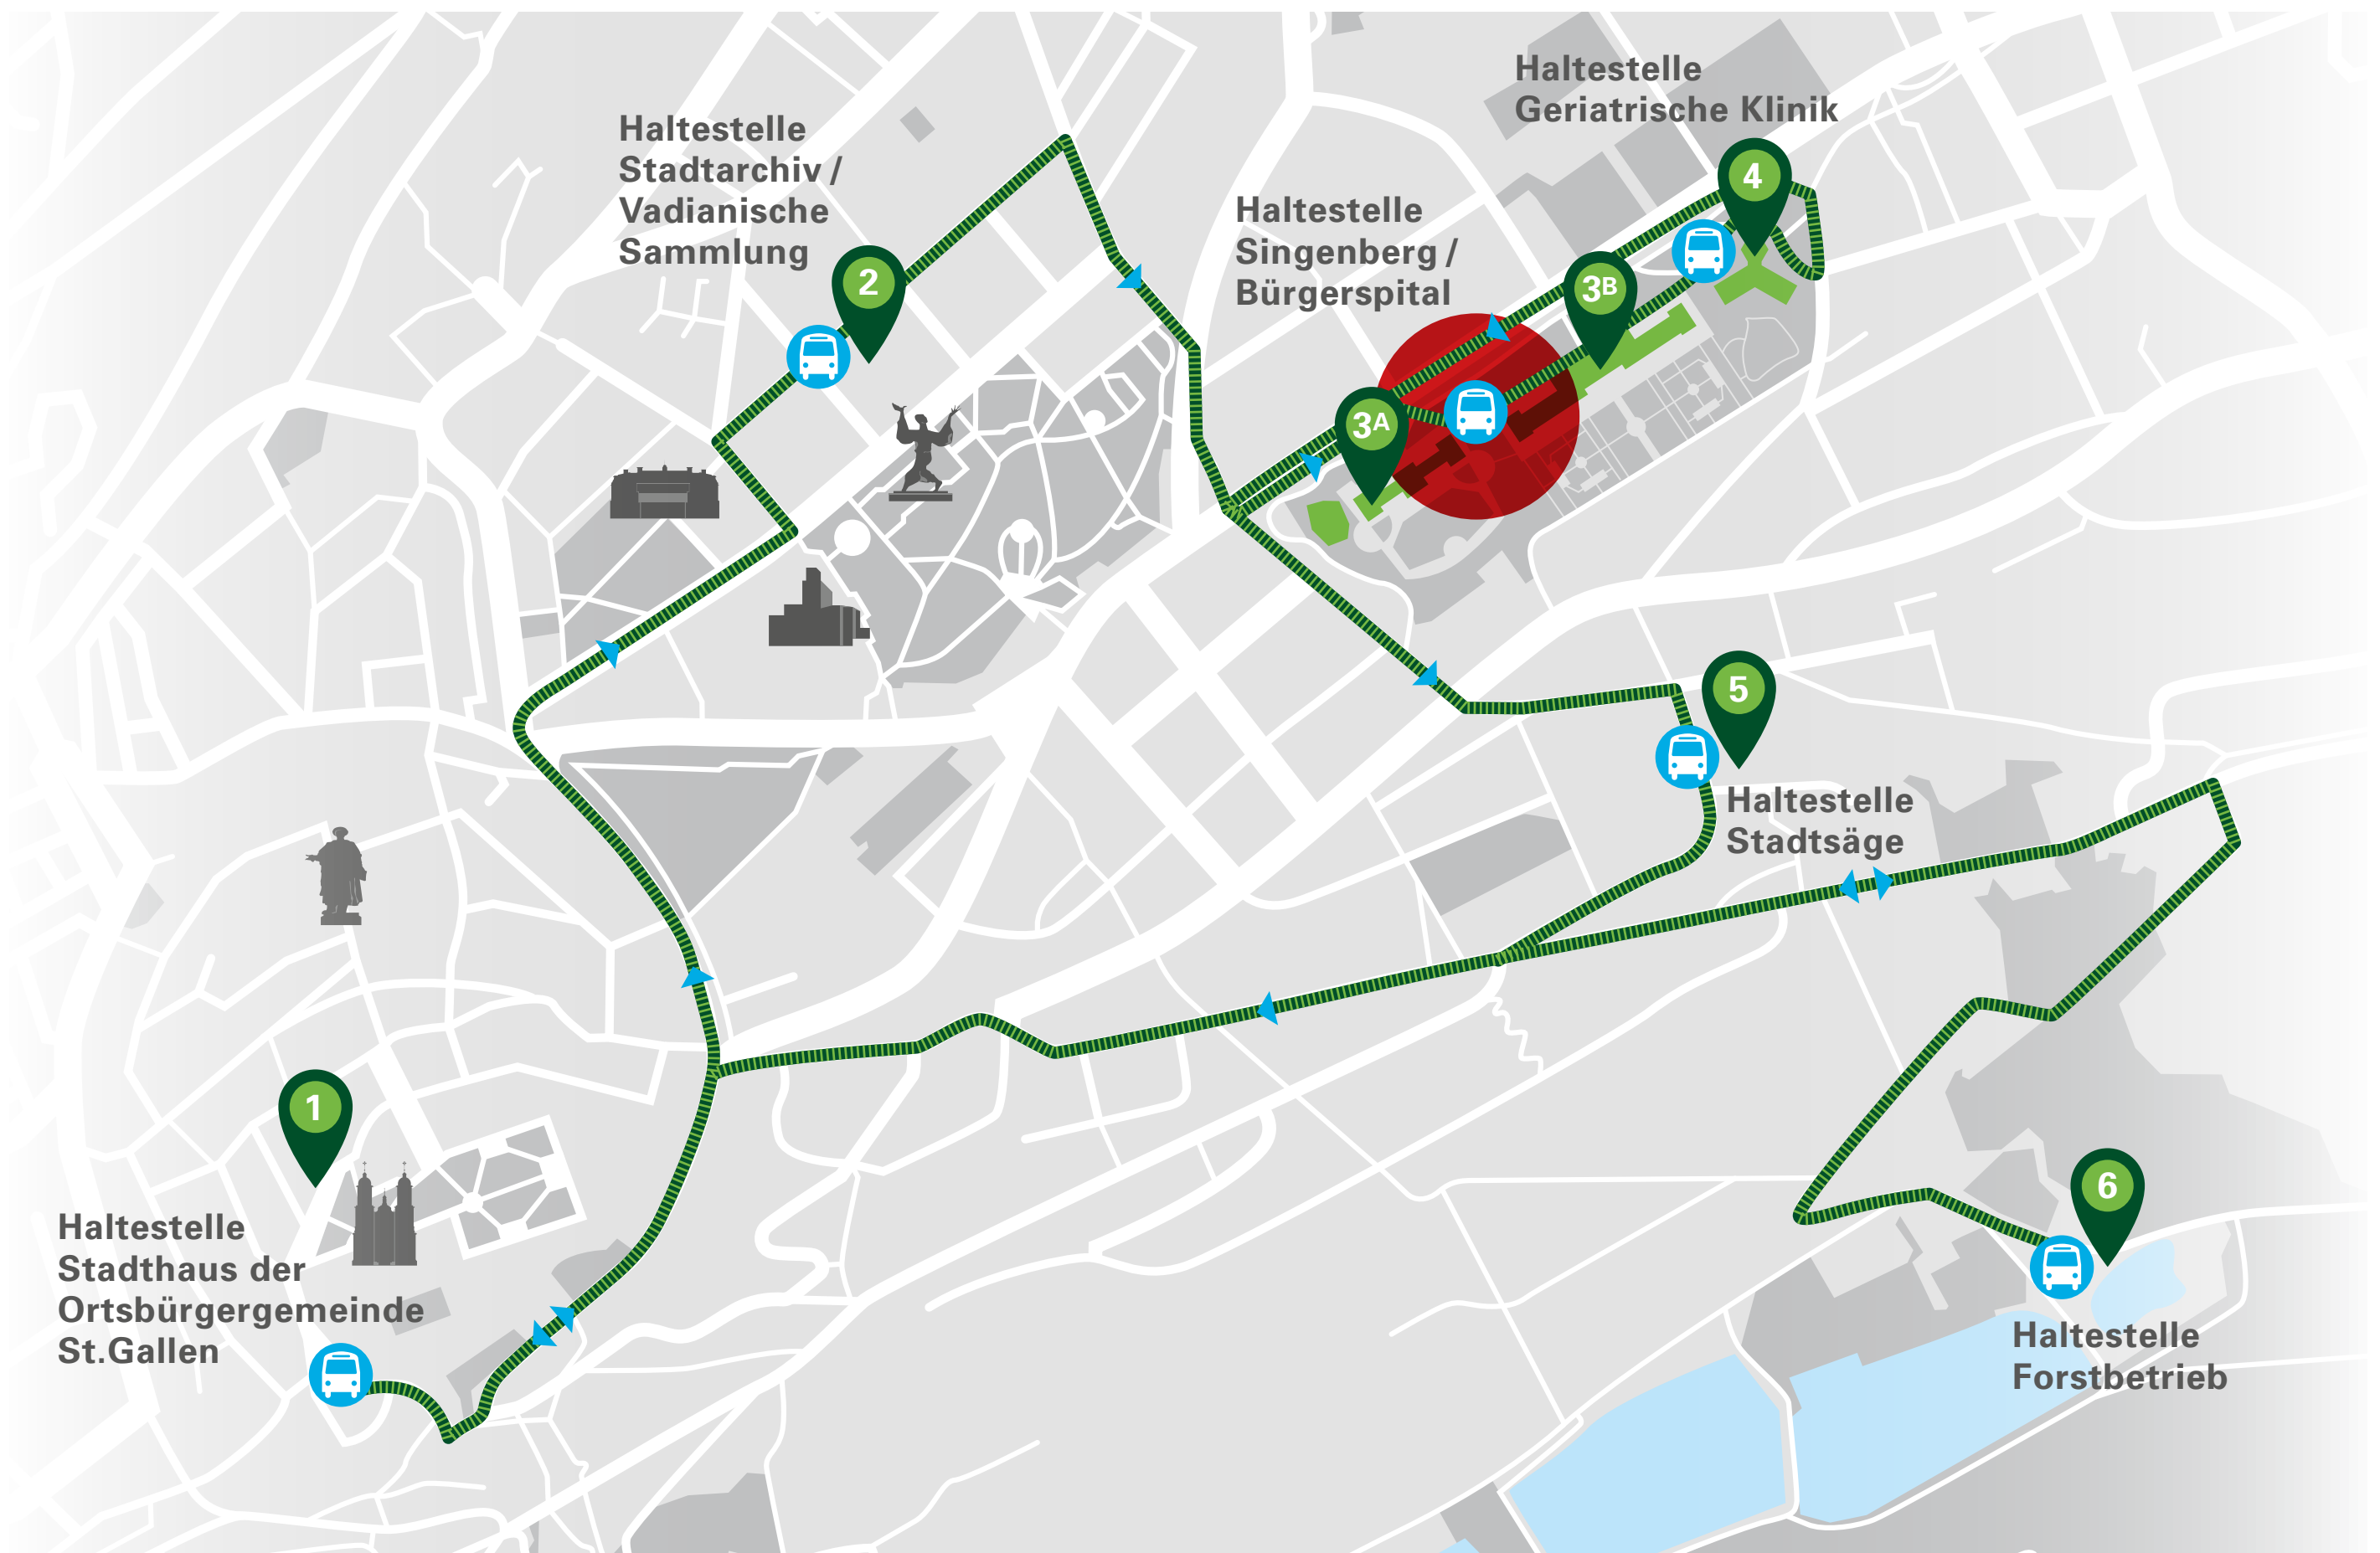

Tag der offenen Tür – 11. Juni 2016

Haltestelle Singenberg / Bürgerspital

Tag der offenen Tür Ortsbürgergemeinde St.Gallen Haltestelle Singenberg / Bürgerspital

Haltestelle	09:00	10:15	10:30	10:45	11:00	11:15	11:30	11:45	12:00	12:15	12:30	12:45	13:00	13:15	13:30	13:45	14:00	14:15	14:30	14:45	15:00	15:15	15:30	15:45	16:00	16:15	16:30	16:45	17:00	
Stadthaus ab		10:00	10:15	10:30	10:45	11:00	11:15	11:30	11:45	12:00	12:15	12:30	12:45	13:00	13:15	13:30	13:45	14:00	14:15	14:30	14:45	15:00	15:15	15:30	15:45	16:00	16:15	16:30	16:45	17:00
Stadtarchiv / Vadianische Sammlung		10:05	10:20	10:35	10:50	11:05	11:20	11:35	11:50	12:05	12:20	12:35	12:50	13:05	13:20	13:35	13:50	14:05	14:20	14:35	14:50	15:05	15:20	15:35	15:50	16:05	16:20	16:35	16:50	17:05
Singenberg / Bürgerspital	09:53	10:08	10:23	10:38	10:53	11:08	11:23	11:38	11:53	12:08	12:23	12:38	12:53	13:08	13:23	13:38	13:53	14:08	14:23	14:38	14:53	15:08	15:23	15:38	15:53	16:08	16:23	16:38	16:53	17:08
Geriatriische Klinik	09:54	10:09	10:24	10:39	10:54	11:09	11:24	11:39	11:54	12:09	12:24	12:39	12:54	13:09	13:24	13:39	13:54	14:09	14:24	14:39	14:54	15:09	15:24	15:39	15:54	16:09	16:24	16:39	16:54	17:09
Stadtsäge	09:57	10:12	10:27	10:42	10:57	11:12	11:27	11:42	11:57	12:12	12:27	12:42	12:57	13:12	13:27	13:42	13:57	14:12	14:27	14:42	14:57	15:12	15:27	15:42	15:57	16:12	16:27	16:42	16:57	17:12
Forstbetrieb Dreilinden	10:03	10:18	10:33	10:48	11:03	11:18	11:33	11:48	12:03	12:18	12:33	12:48	13:03	13:18	13:33	13:48	14:03	14:18	14:33	14:48	15:03	15:18	15:33	15:48	16:03	16:18	16:33	16:48	17:03	17:18
Stadthaus an	10:10	10:25	10:40	10:55	11:10	11:25	11:40	11:55	12:10	12:25	12:40	12:55	13:10	13:25	13:40	13:55	14:10	14:25	14:40	14:55	15:10	15:25	15:40	15:55	16:10	16:25	16:40	16:55	17:10	17:25

Infoline Extrabusse 0800 43 95 95