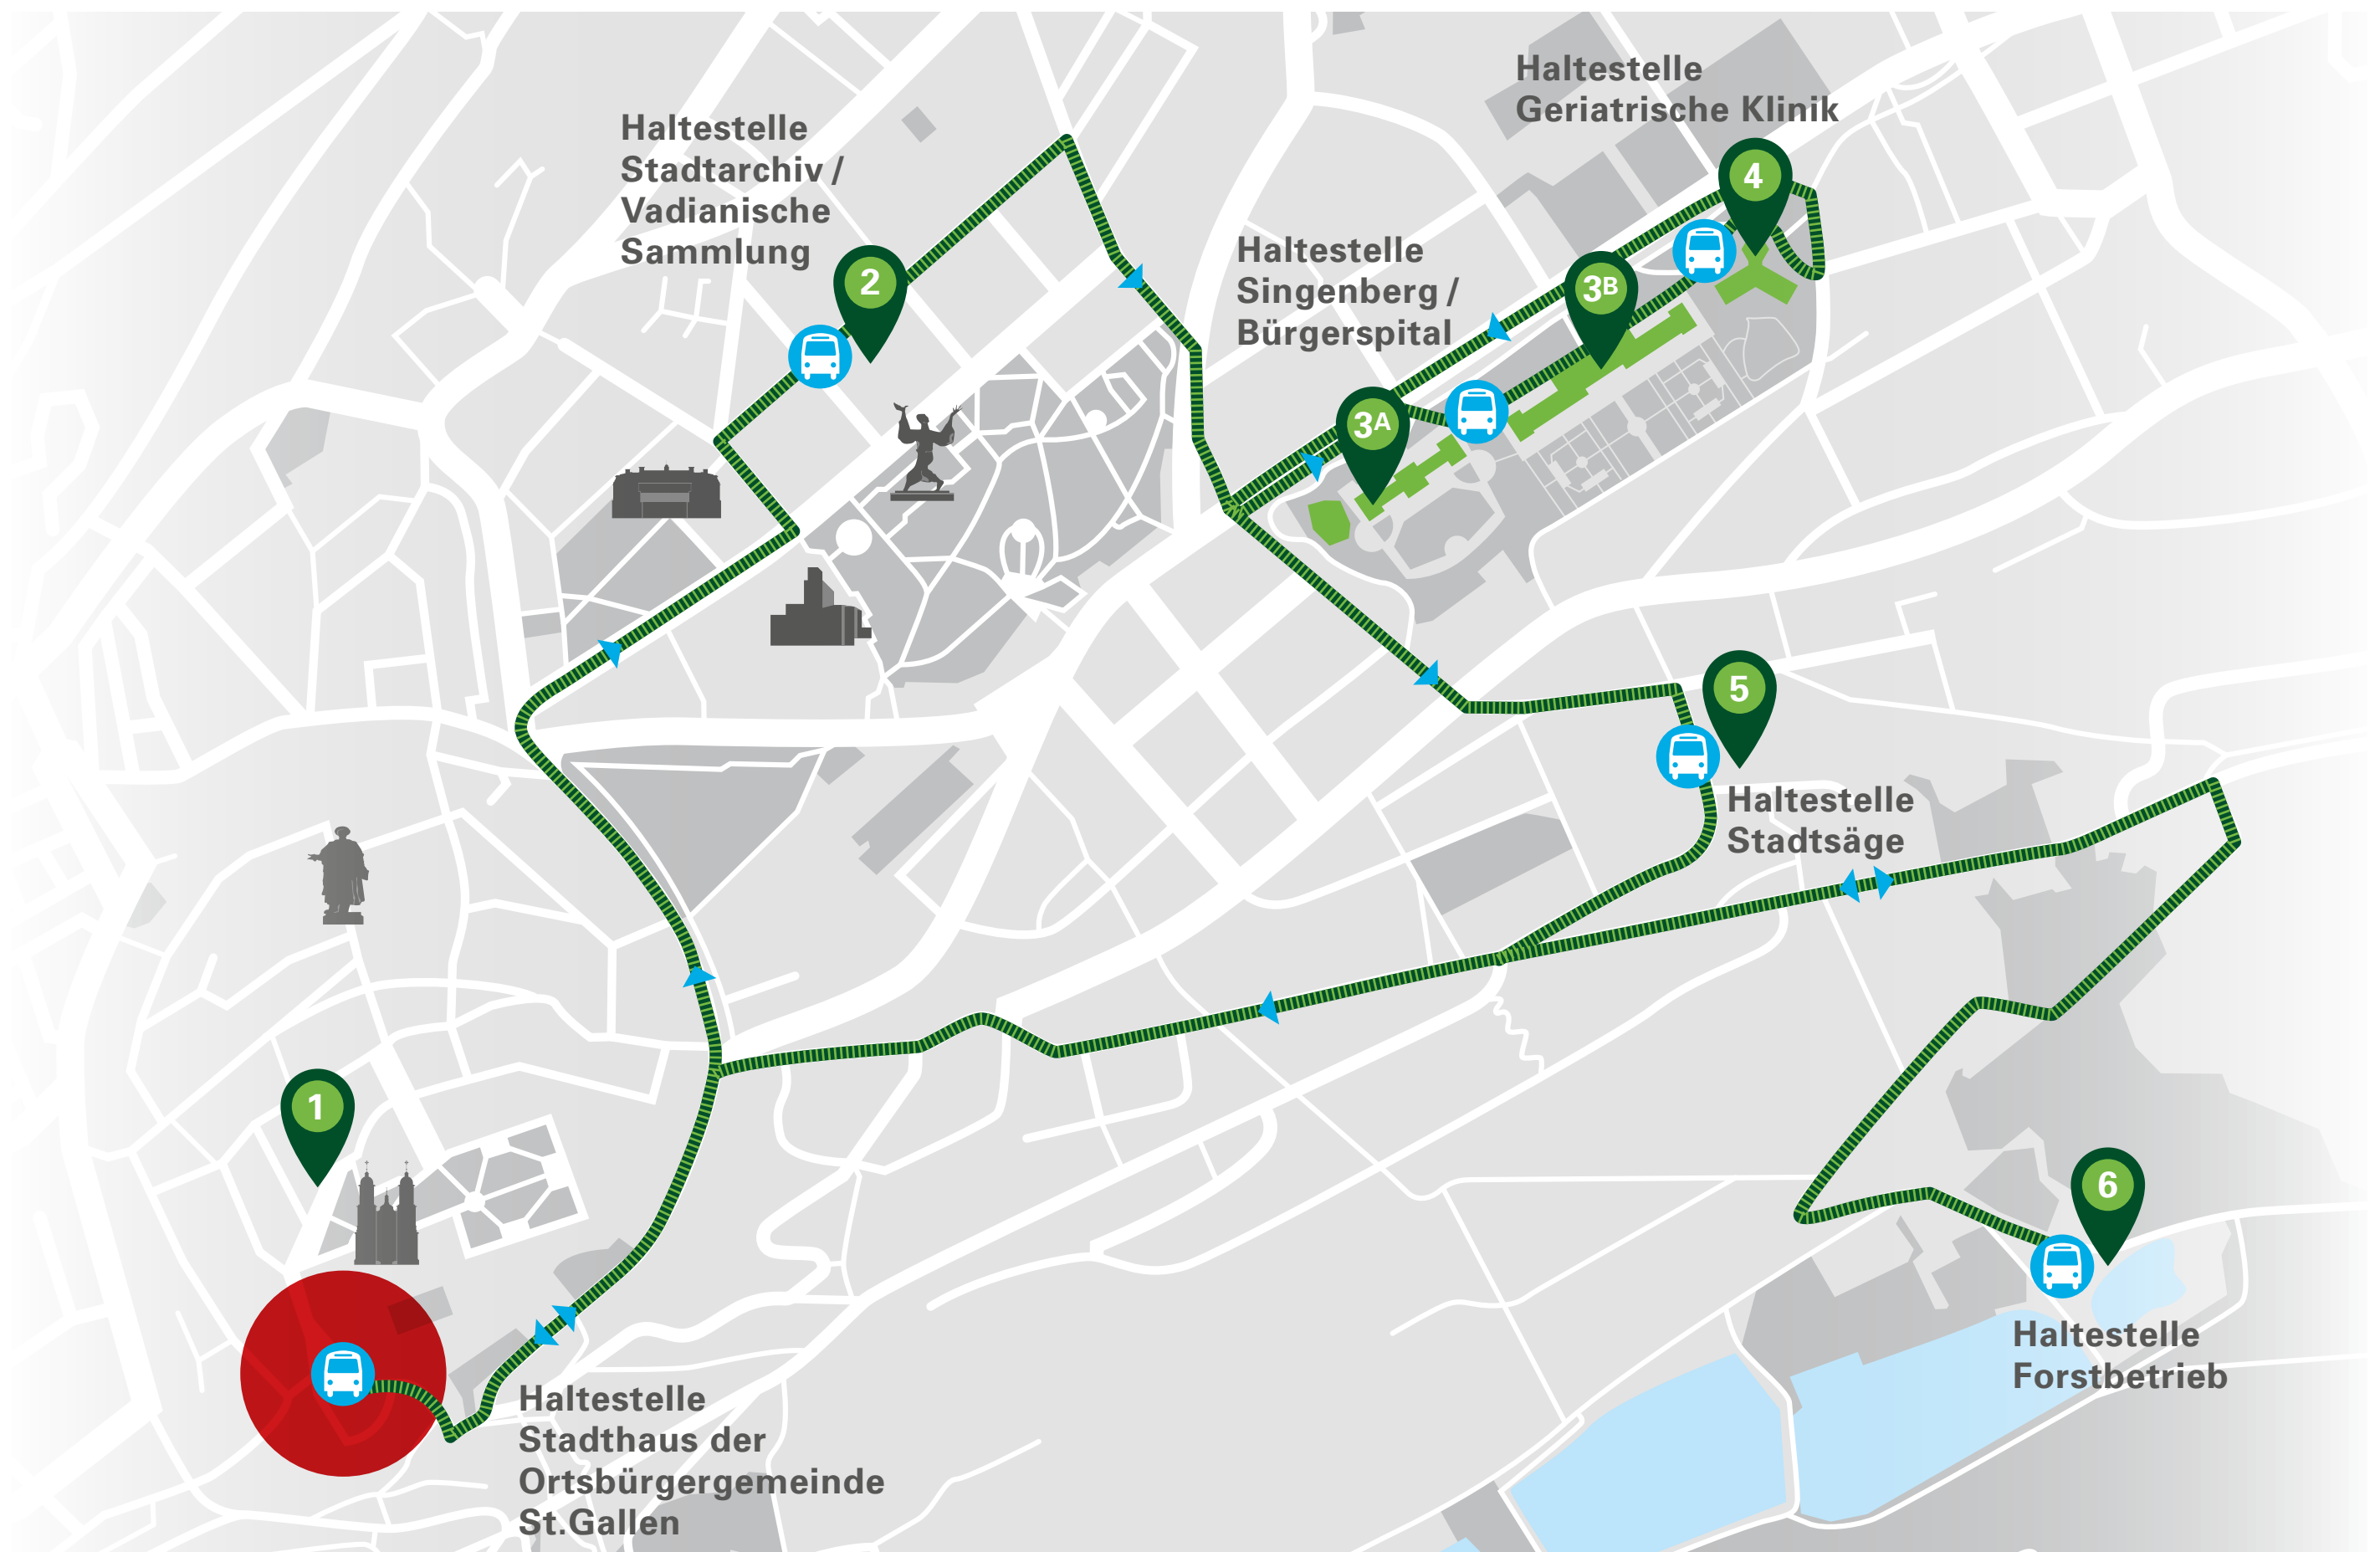

Tag der offenen Tür – 11. Juni 2016

Haltestelle Stadthaus

Tag der offenen Tür Ortsbürgergemeinde St.Gallen Haltestelle Stadthaus

Haltestelle	10:00	10:15	10:30	10:45	11:00	11:15	11:30	11:45	12:00	12:15	12:30	12:45	13:00	13:15	13:30	13:45	14:00	14:15	14:30	14:45	15:00	15:15	15:30	15:45	16:00	16:15	16:30	16:45	17:00	
Stadthaus ab																														
Stadtarchiv / Vadianische Sammlung		10:05	10:20	10:35	10:50	11:05	11:20	11:35	11:50	12:05	12:20	12:35	12:50	13:05	13:20	13:35	13:50	14:05	14:20	14:35	14:50	15:05	15:20	15:35	15:50	16:05	16:20	16:35	16:50	17:05
Singenberg / Bürgerspital	09:53	10:08	10:23	10:38	10:53	11:08	11:23	11:38	11:53	12:08	12:23	12:38	12:53	13:08	13:23	13:38	13:53	14:08	14:23	14:38	14:53	15:08	15:23	15:38	15:53	16:08	16:23	16:38	16:53	17:08
Geriatriische Klinik	09:54	10:09	10:24	10:39	10:54	11:09	11:24	11:39	11:54	12:09	12:24	12:39	12:54	13:09	13:24	13:39	13:54	14:09	14:24	14:39	14:54	15:09	15:24	15:39	15:54	16:09	16:24	16:39	16:54	17:09
Stadtsäge	09:57	10:12	10:27	10:42	10:57	11:12	11:27	11:42	11:57	12:12	12:27	12:42	12:57	13:12	13:27	13:42	13:57	14:12	14:27	14:42	14:57	15:12	15:27	15:42	15:57	16:12	16:27	16:42	16:57	17:12
Forstbetrieb Dreilinden	10:03	10:18	10:33	10:48	11:03	11:18	11:33	11:48	12:03	12:18	12:33	12:48	13:03	13:18	13:33	13:48	14:03	14:18	14:33	14:48	15:03	15:18	15:33	15:48	16:03	16:18	16:33	16:48	17:03	17:18
Stadthaus an	10:10	10:25	10:40	10:55	11:10	11:25	11:40	11:55	12:10	12:25	12:40	12:55	13:10	13:25	13:40	13:55	14:10	14:25	14:40	14:55	15:10	15:25	15:40	15:55	16:10	16:25	16:40	16:55	17:10	17:25