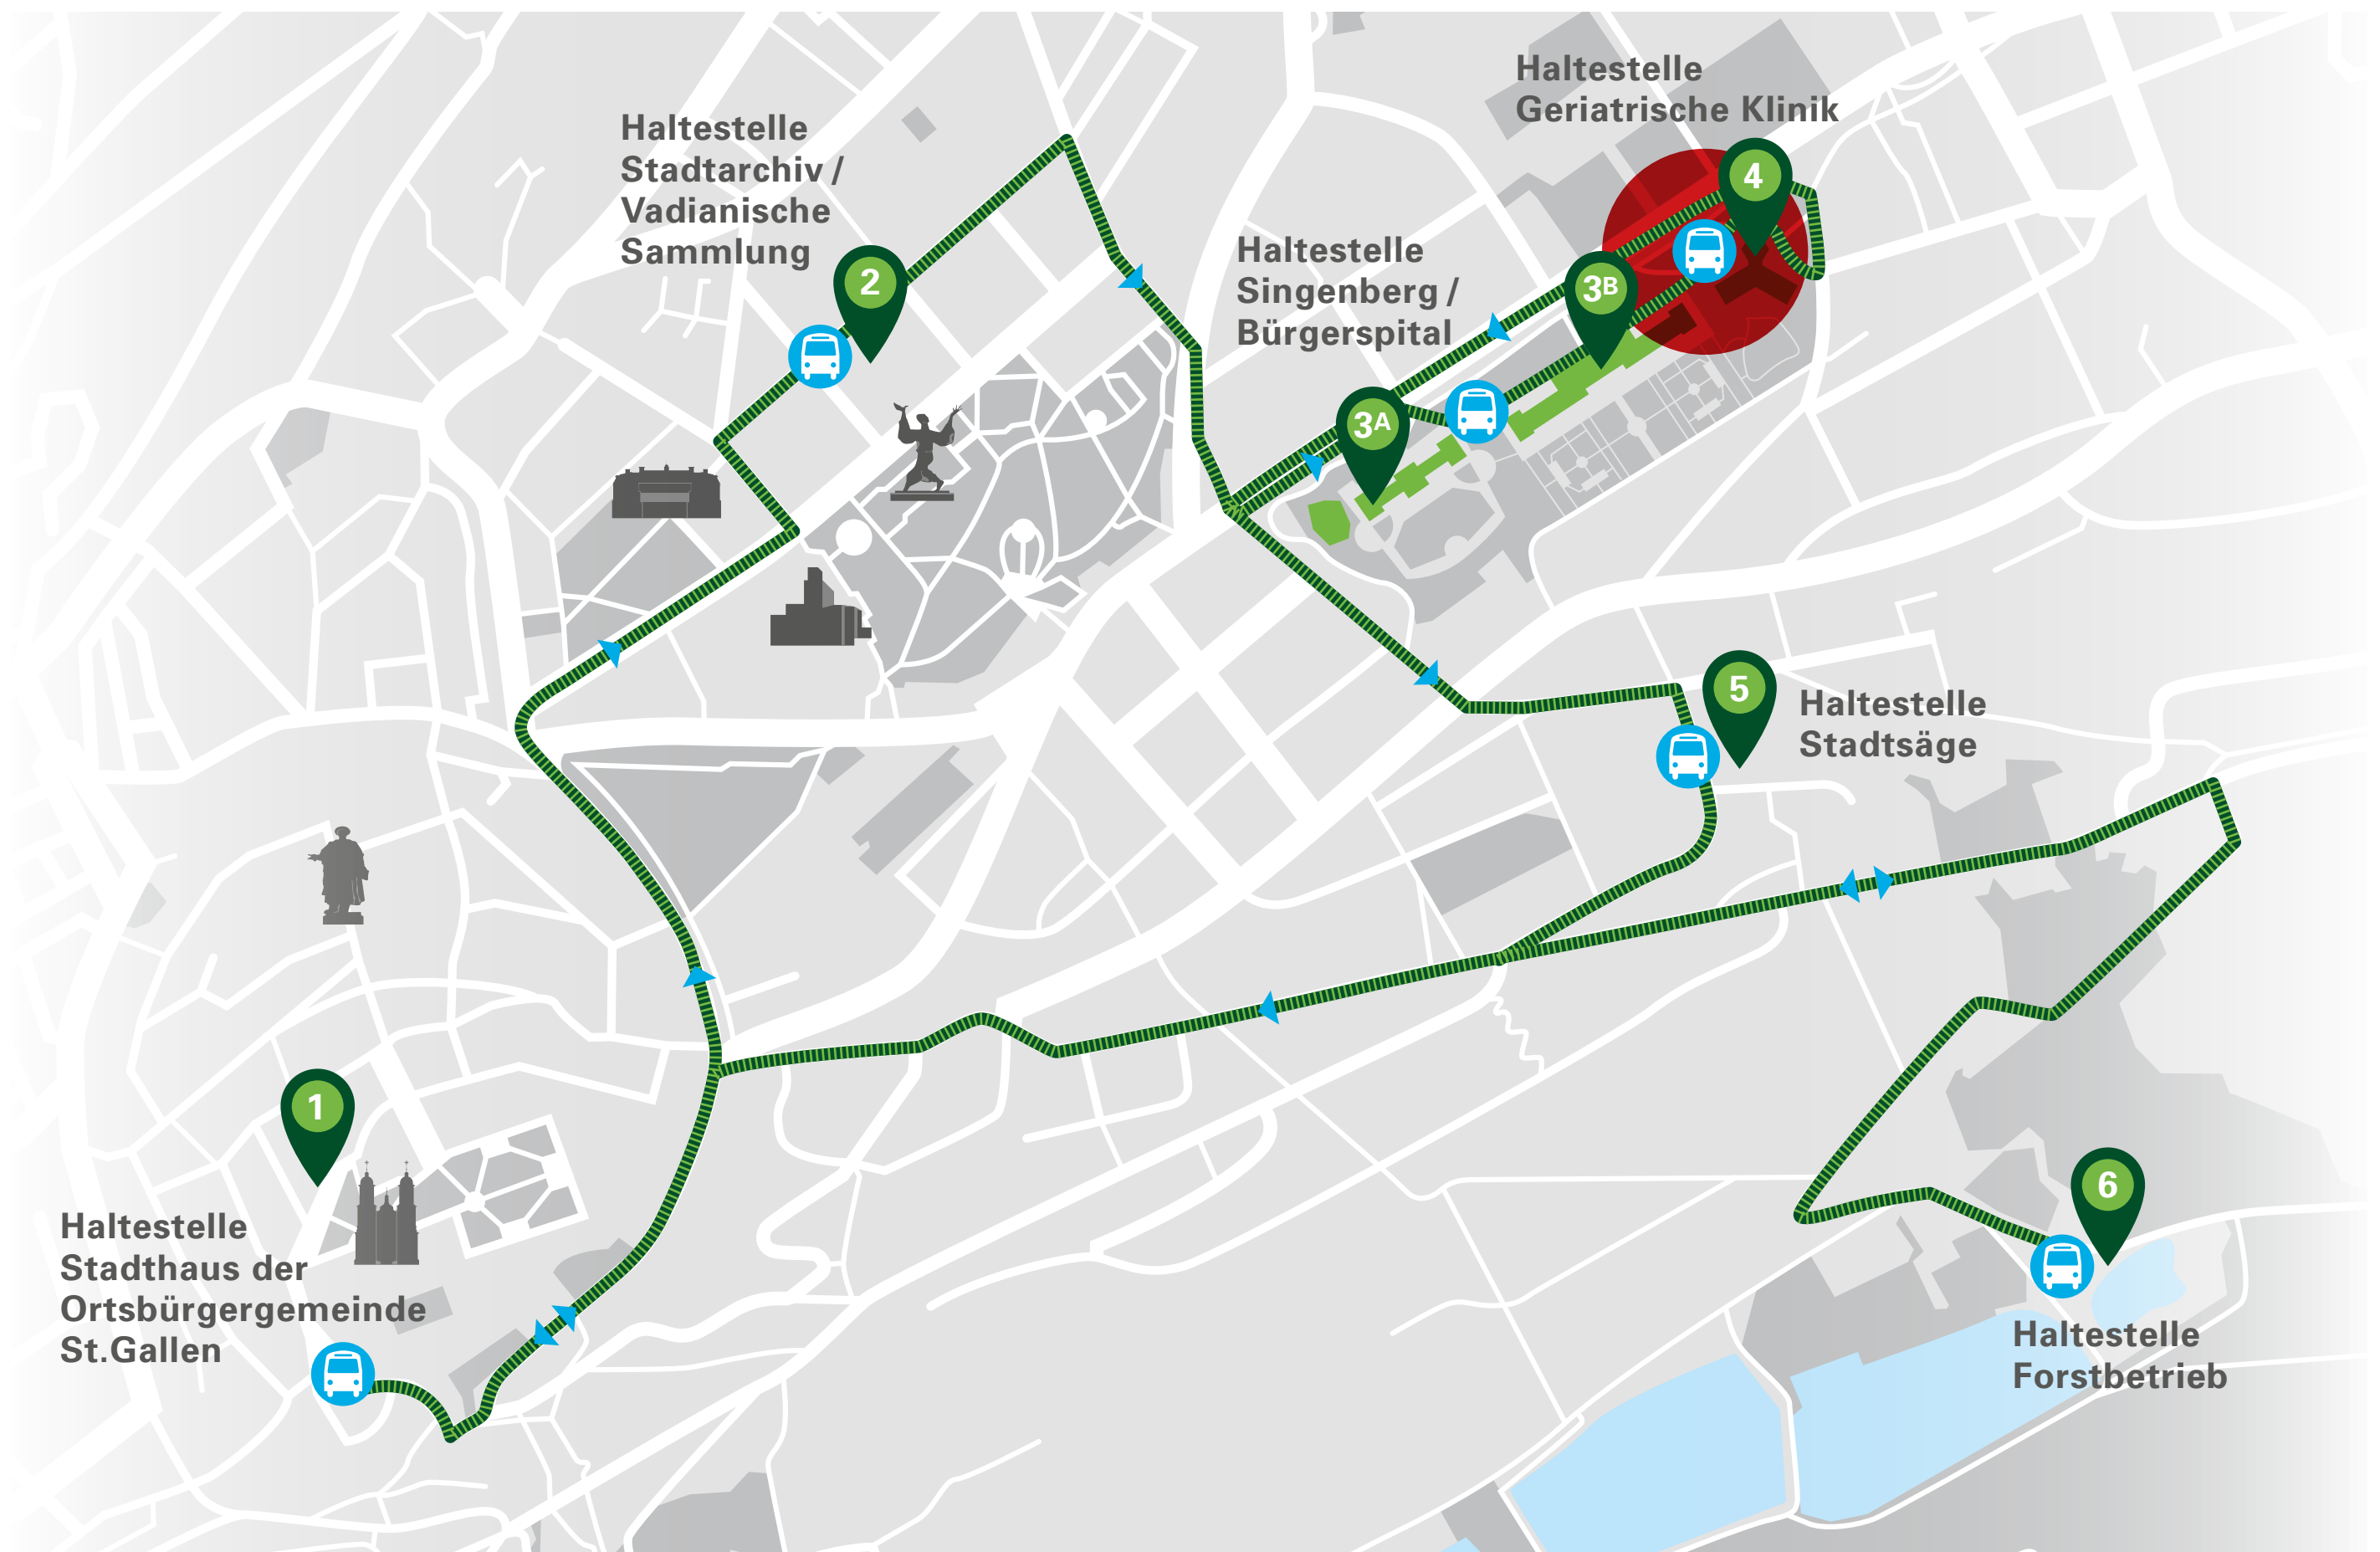

Tag der offenen Tür – 11. Juni 2016

Haltestelle Geriatrische Klinik

Tag der offenen Tür Ortsbürgergemeinde St.Gallen Haltestelle Geriatrische Klinik

Haltestelle	10:00	10:15	10:30	10:45	11:00	11:15	11:30	11:45	12:00	12:15	12:30	12:45	13:00	13:15	13:30	13:45	14:00	14:15	14:30	14:45	15:00	15:15	15:30	15:45	16:00	16:15	16:30	16:45	17:00	
Stadthaus ab																														
Stadtarchiv/ Vadianische Sammlung	10:05	10:20	10:35	10:50	11:05	11:20	11:35	11:50	12:05	12:20	12:35	12:50	13:05	13:20	13:35	13:50	14:05	14:20	14:35	14:50	15:05	15:20	15:35	15:50	16:05	16:20	16:35	16:50	17:05	
Singenberg / Bürgerspital	09:53	10:08	10:23	10:38	10:53	11:08	11:23	11:38	11:53	12:08	12:23	12:38	12:53	13:08	13:23	13:38	13:53	14:08	14:23	14:38	14:53	15:08	15:23	15:38	15:53	16:08	16:23	16:38	16:53	17:08
Geriatrische Klinik	09:54	10:09	10:24	10:39	10:54	11:09	11:24	11:39	11:54	12:09	12:24	12:39	12:54	13:09	13:24	13:39	13:54	14:09	14:24	14:39	14:54	15:09	15:24	15:39	15:54	16:09	16:24	16:39	16:54	17:09
Stadtsäge	09:57	10:12	10:27	10:42	10:57	11:12	11:27	11:42	11:57	12:12	12:27	12:42	12:57	13:12	13:27	13:42	13:57	14:12	14:27	14:42	14:57	15:12	15:27	15:42	15:57	16:12	16:27	16:42	16:57	17:12
Forstbetrieb Dreilinden	10:03	10:18	10:33	10:48	11:03	11:18	11:33	11:48	12:03	12:18	12:33	12:48	13:03	13:18	13:33	13:48	14:03	14:18	14:33	14:48	15:03	15:18	15:33	15:48	16:03	16:18	16:33	16:48	17:03	17:18
Stadthaus an	10:10	10:25	10:40	10:55	11:10	11:25	11:40	11:55	12:10	12:25	12:40	12:55	13:10	13:25	13:40	13:55	14:10	14:25	14:40	14:55	15:10	15:25	15:40	15:55	16:10	16:25	16:40	16:55	17:10	17:25

Infoline Extrabusse 0800 43 95 95