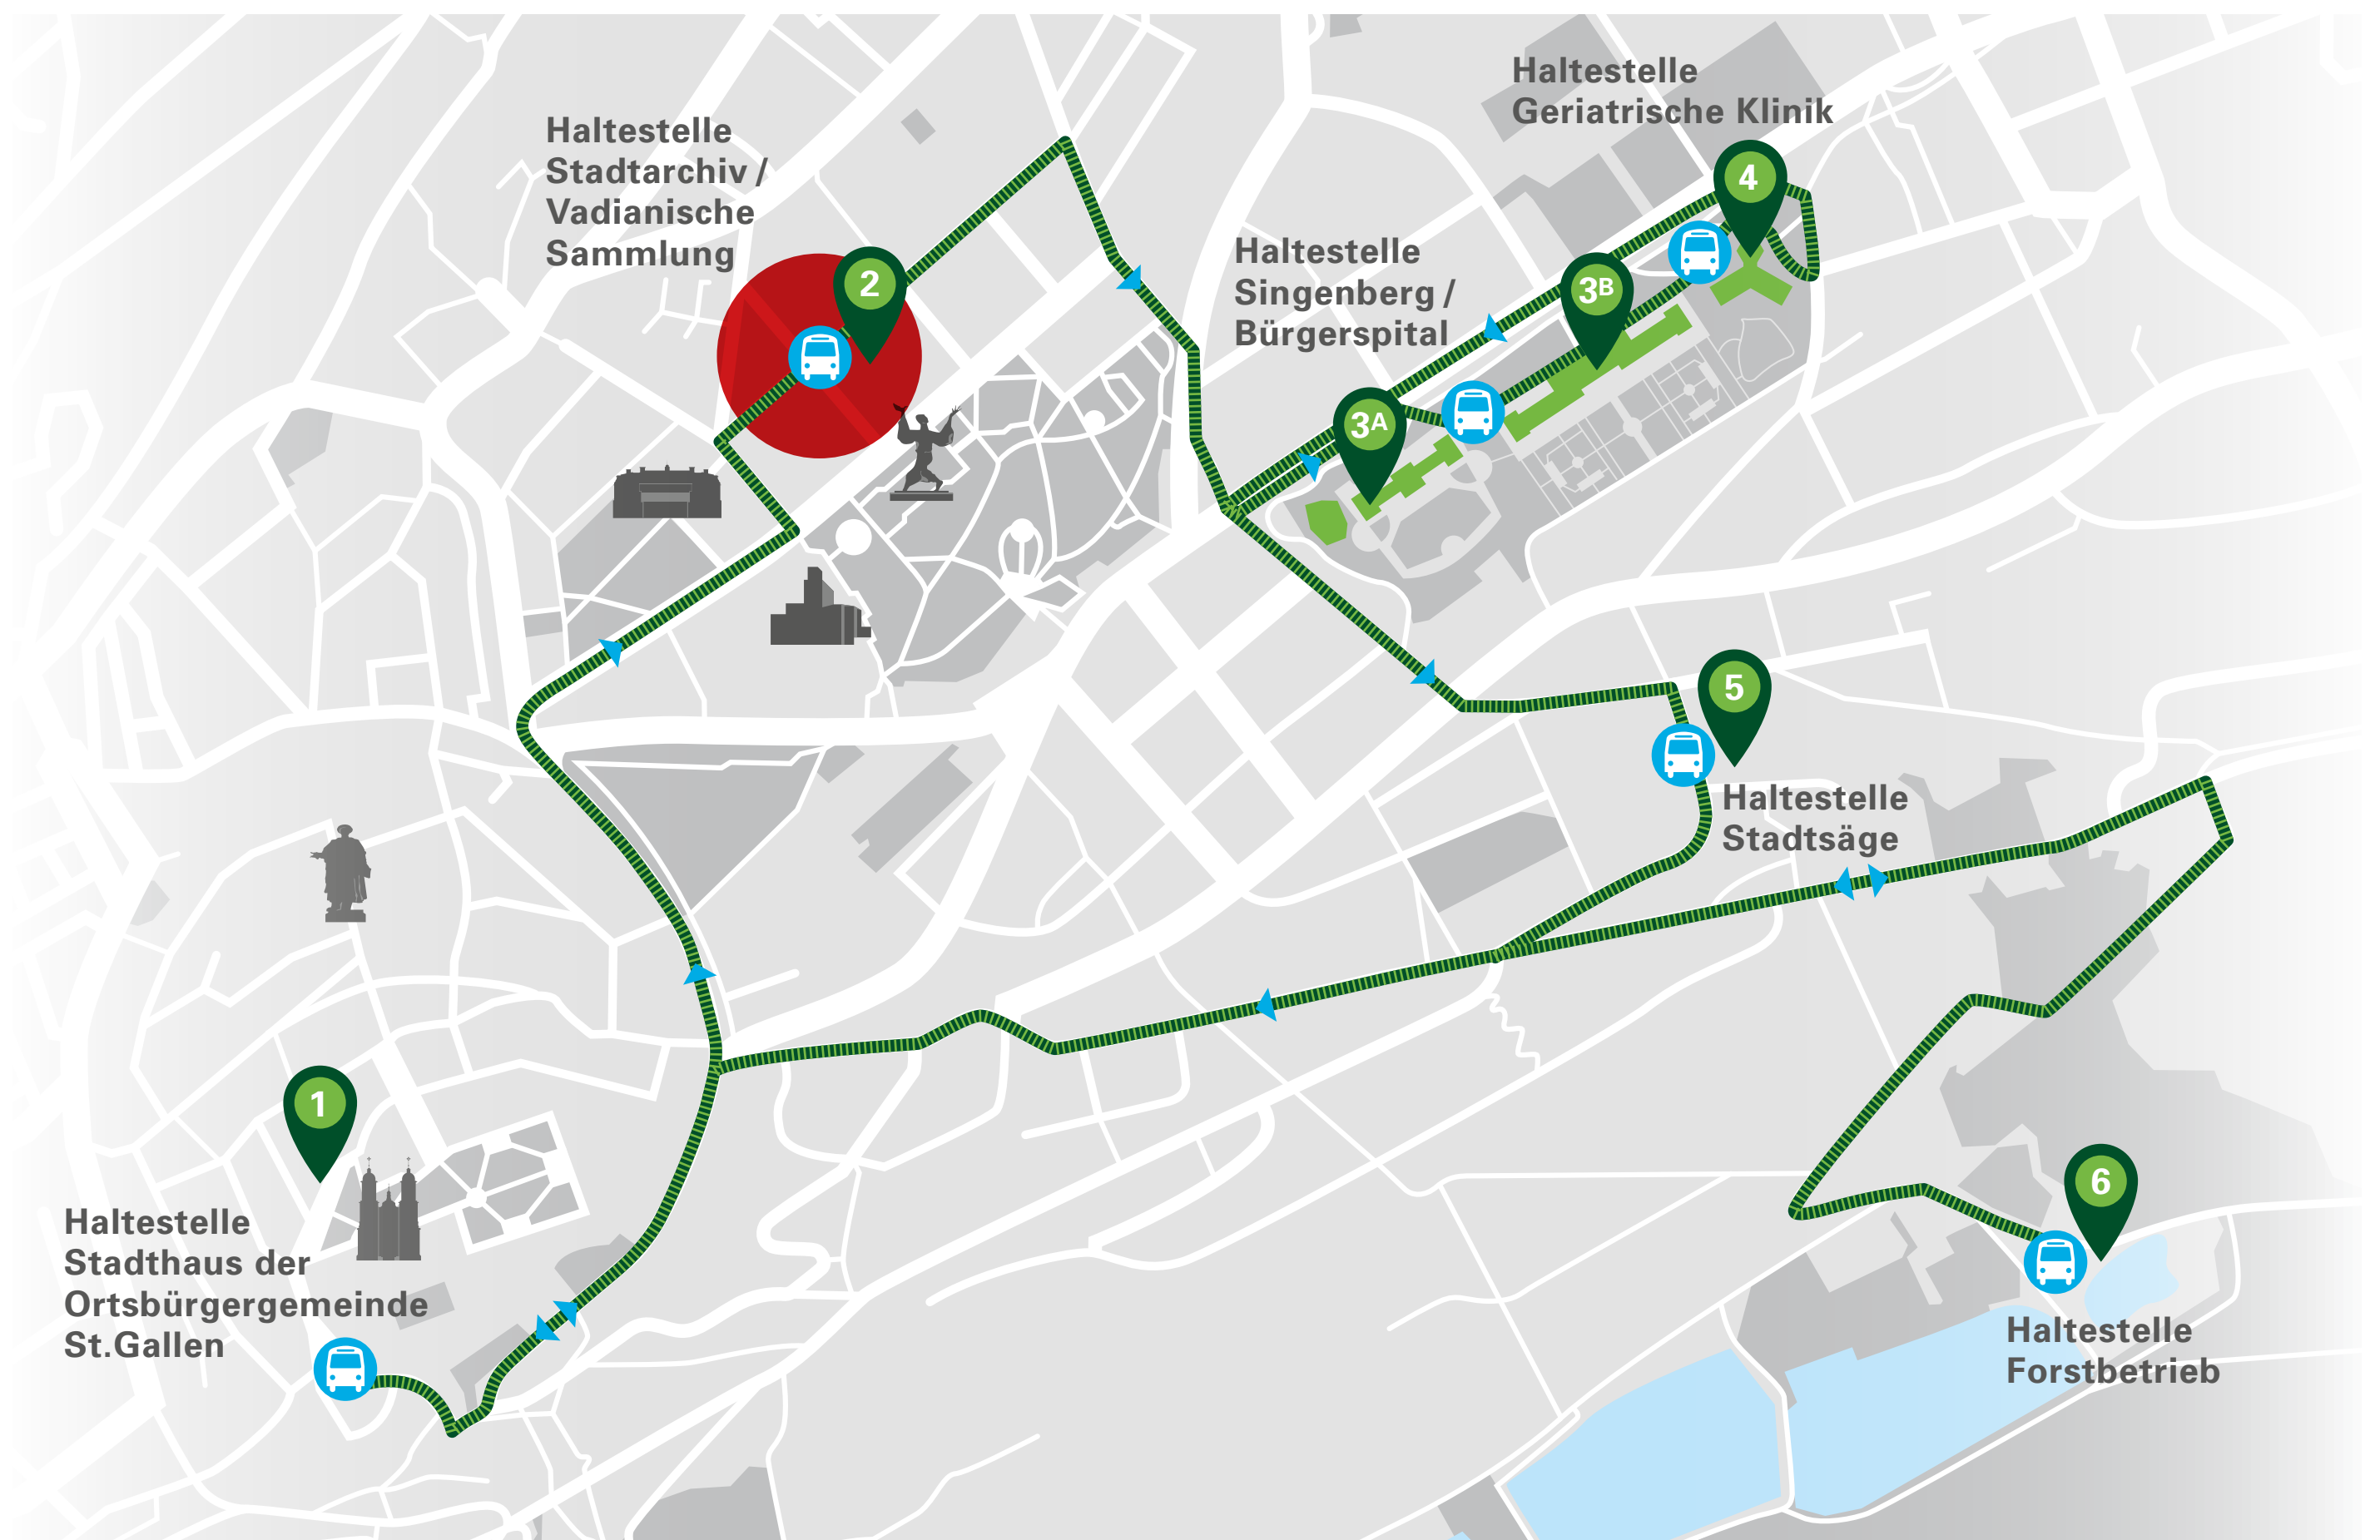

Tag der offenen Tür – 11. Juni 2016

Haltestelle Stadtarchiv / Vadianische Sammlung

Tag der offenen Tür Ortsbürgergemeinde St.Gallen Haltestelle Stadtarchiv / Vadianische Sammlung

Haltestelle	10:00	10:15	10:30	10:45	11:00	11:15	11:30	11:45	12:00	12:15	12:30	12:45	13:00	13:15	13:30	13:45	14:00	14:15	14:30	14:45	15:00	15:15	15:30	15:45	16:00	16:15	16:30	16:45	17:00	
Stadthaus ab																														
Stadtarchiv / Vadianische Sammlung	10:05	10:20	10:35	10:50	11:05	11:20	11:35	11:50	12:05	12:20	12:35	12:50	13:05	13:20	13:35	13:50	14:05	14:20	14:35	14:50	15:05	15:20	15:35	15:50	16:05	16:20	16:35	16:50	17:05	
Singenberg / Bürgerspital	09:53	10:08	10:23	10:38	10:53	11:08	11:23	11:38	11:53	12:08	12:23	12:38	12:53	13:08	13:23	13:38	13:53	14:08	14:23	14:38	14:53	15:08	15:23	15:38	15:53	16:08	16:23	16:38	16:53	17:08
Geriatrische Klinik	09:54	10:09	10:24	10:39	10:54	11:09	11:24	11:39	11:54	12:09	12:24	12:39	12:54	13:09	13:24	13:39	13:54	14:09	14:24	14:39	14:54	15:09	15:24	15:39	15:54	16:09	16:24	16:39	16:54	17:09
Stadtsäge	09:57	10:12	10:27	10:42	10:57	11:12	11:27	11:42	11:57	12:12	12:27	12:42	12:57	13:12	13:27	13:42	13:57	14:12	14:27	14:42	14:57	15:12	15:27	15:42	15:57	16:12	16:27	16:42	16:57	17:12
Forstbetrieb Dreilinden	10:03	10:18	10:33	10:48	11:03	11:18	11:33	11:48	12:03	12:18	12:33	12:48	13:03	13:18	13:33	13:48	14:03	14:18	14:33	14:48	15:03	15:18	15:33	15:48	16:03	16:18	16:33	16:48	17:03	17:18
Stadthaus an	10:10	10:25	10:40	10:55	11:10	11:25	11:40	11:55	12:10	12:25	12:40	12:55	13:10	13:25	13:40	13:55	14:10	14:25	14:40	14:55	15:10	15:25	15:40	15:55	16:10	16:25	16:40	16:55	17:10	17:25

Infoline Extrabusse 0800 43 95 95